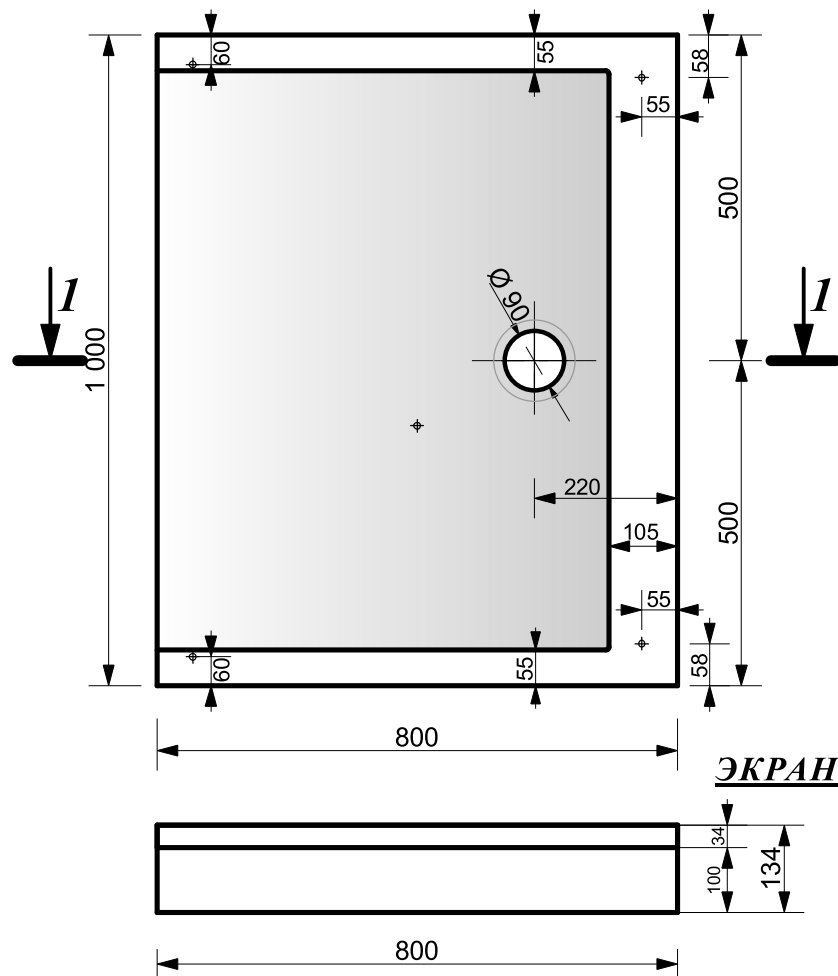

ESTET

г. Кострома, ул. Московская д. 105
тел. 8 (4942) 33 61 71

ДУШЕВОЙ ПОДДОН "КАППА" 1000X800

ПРОИЗВОДСТВО ИЗДЕЛИЙ ИЗ ЛИТЬЕВОГО МРАМОРА
Допустимое отклонение линейных размеров ± 5 мм

ООО «ЭСТЕТ»